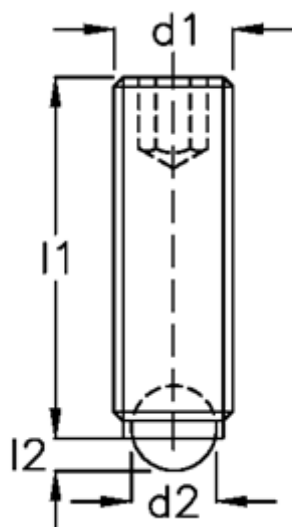

Varenummer: 20902638
Beskrivelse: E+G Kuglespændeskruer
GN 605-M8-20-A

Mål

d1	= M8
d2	= 5.5
Indvendig sekskant	= 4.0
l1	= 20
l2	= 1.7